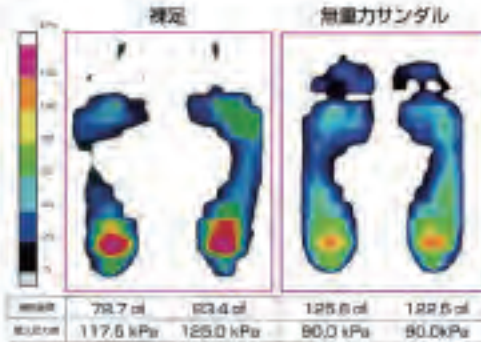

話題の売れ筋アイテム★無重力サンダル！

送料無料【北海道・沖縄・離島は別途送料】（EC販売可）

無重力サンダル

浮いてるような感覚

足の圧迫を軽減設計

片足たったの
82 (約)g
25.0サイズ

屈曲性
3D

弾力性
3.5 (約)cm

速乾性
EVA

フクロックス
重さ (参考サイズ) : 230g (25cm)
・ヒールの高さ : 約 3.5cm

株式会社 **トレードワン**

裸足で歩くより軽い 足の圧迫を軽減設計

足裏が受ける衝撃・衝撃を分散するように設計されています

足裏にかかる圧力を均一に分散するので足や膝への負担が均一に分散されます

究極のフィット感
足の裏のアーチ高分までぴったりフィットするので裸足で歩くより足裏への衝撃を和らげます。